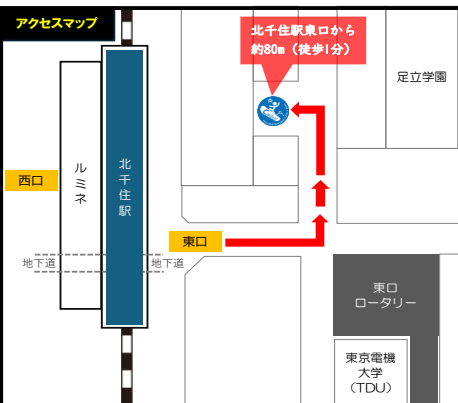

YAHOO! JAPAN ニュース 連動ネットメディア 『北千住経済新聞』 広域北千住圏のビジネス&カルチャーニュースを発信中!

Back Stage 1/4放送の特番『千寿新年会~2025年もCwaveをよろしく~』で幕を開けた2025年のCwave。お正月感を演出するため、初めてステージにこたつセットを組んでお届けしました。そのこたつを撤収したばかりだと思っていたら、もう2月。今年もあっという間に一年が終わりそうです。今回の『月刊Cwave』では様々なデータをご紹介しました。データからあれこれと推察するのはなかなか面白いものです。(M) 年明けから楽曲制作が出来る生成AIアプリを試していき、さっそく一部番組のBGMで使用しています。AIとはいえ、作詞作曲も自動で数十秒程度で完成してしまい、そのクオリティの高さにも驚かされました。改めて時代が進化するスピードが加速していることを実感しています。(I)

Cwave QUIZ 問. 2024年9月に誕生した公式マスコットキャラクター「しーまる」。デザインしたのは何歳の作家? a) 16歳 b) 19歳 c) 22歳 d) 25歳 ※答えは下部へ