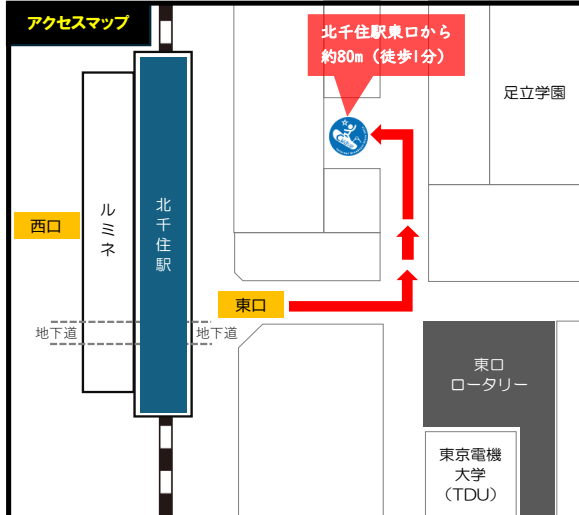

Cwave 演者名鑑

今回から不定期でお届けする新コーナー。
Cwaveの番組出演者にスポットを当て、Cwaveとの関わりやメッセージなどをご紹介します。
今回取り上げるのは、11月17日(日)に出演予定の「チョコミント仮面。」さんです。

2021(令和3)年。一般社団法人・日本記念日協会により、一つの記念日が認定・登録されました。
その名も「チョコミントの日」——
ももとは全米菓子協会が2月19日を「チョコミントの日」(Chocolate Mint Day)に制定したのが始まりで、アメリカ独自の記念日でした。
その記念日を「日本にも作りたい!」と立ち上がったのが、チョコミント仮面。さんです。
当時は大学2年生。「チョコミントの魅力をより強く、そして多くの人に知ってほしい!」「周りの人たちと一緒に記念日の制定を成し遂げたい!」という熱い想いから、クラウドファンディングに挑戦。多くのチョコミント好きからの支持を集め、プロジェクトは大成功を収めました。
大学時代から北千住に縁があり、2021年にはCwaveの新春特番『千住でクロス 特別版』にリモート出演。「チョコミントの日」が制定されてから3年。満を持してCwaveの新スタジオ・千住baseに登場です。

▲参加者が自由にチョコミント商品を持ち寄って開催される「チョコミント会」。これまでに複数回開催されており、毎回さまざまなチョコミント商品で埋め尽くされる。北千住での開催は今回が初。
チョコミント好きはもちろん、スイーツ好き、イベント好きには必見のイベントだ。

Cwave出演予定

■ 2024年11月17日(日)

『チョコミント仮面。のチョコミン党拡大計画』

【開場】14:45 【番組生放送】15:00~15:50 **(★)LIVE** 【北千住チョコミント会】16:00~18:00

【料金】1,500円+1D(番組観覧+チョコミント会) 【予約】DM choco_mintk(チョコミント仮面。)

※スタジオ収容人員: 25名
※全席自由
※番組放送中は入退場不可

視聴者へのメッセージ

こんにちは!チョコミントを広めるため、チョコミントに特化した発信をしています。チョコミント仮面。です!
SNSの発信の他にも、これまでコラボ企画やイベントなどさまざまな経験をしてきました。
今回、ご縁がありまして思い出がたくさん詰まった「北千住」でチョコミントの企画を始めることになりました。
北千住は大学が近く、よく過ごしていました。初のコラボ商品が叶ったのも北千住です。卒業後もこうして北千住でまたチョコミントを通した新しい企画ができることを嬉しく思っております。
今回は特別番組+チョコミントイベントということで、またこれまでとは違う新たな挑戦です。初の試みだらけなので不慣れな部分もあるかと思いますが、挑戦しながら私自身も楽しくやっていきたいなと思います!
「チョコミントの日」が制定されてからはチョコミントの商品が増えてきたものの、チョコミント好きが集まるイベントなどは少なく、これから盛り上げていきたいなと。最初からドカンと盛り上げていく!というよりは、地道にコツコツと長く続けていき、盛り上げていきたいかなと個人的に思っています。
チョコミント好きの皆さんにとって、楽しいイベントになるよう励みますので何卒よろしくお願いたします!

Cwave Topic

① 7F「千住skyスタジオ」まもなく完成