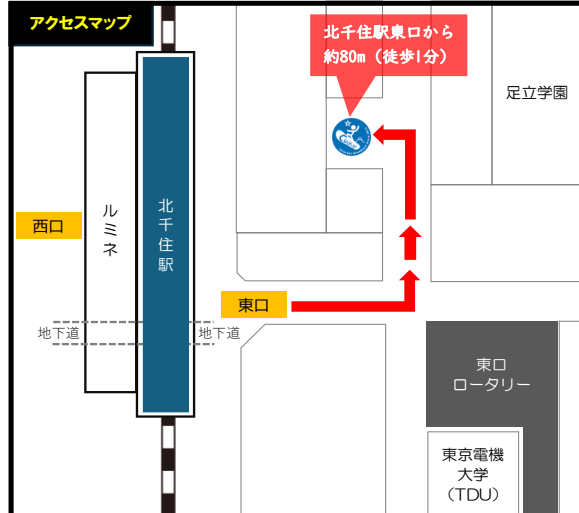

特集

Cwave よくあるご質問(FAQ)

Cwaveに多く寄せられるお問合せとその回答をまとめました。

Q

Cwaveはどこにありますか？

A

東京都足立区千住旭町41-14 第一ビル6F（千住baseスタジオ）、7F（千住skyスタジオ ※現在改装中）にあります。
北千住駅東口（電大口）から徒歩1～2分、西口から徒歩3～4分です。

Q

番組観覧をしたいのですが？

A

千住baseスタジオから放送する番組は、スタジオでの生観覧が可能です（※一部例外あり）。
受付方法・入場方法は番組によって異なりますので、番組告知ページや出演者SNSなどでご確認ください。

Q

観覧は無料ですか？

A

観覧料の設定や金額については、各番組の出演者・制作会社に一任しております。
番組告知ページや出演者SNSなどでご確認ください。なお、別途、ID代（500円）がかかります。

Q

何分前からスタジオに入れますか？

A

原則として、番組開始の10～15分前に開場します。
ビルには他テナントも入っておりますので、30分以上前からの列並び、場所確保などはお控えください。

Q

番組はどうやって見れば？

A

CwaveホームページのTOP画面にある【NOW ON AIR】からご覧いただけます。
また、番組によっては、SHOWROOMやツイキャスなどの配信アプリからでも楽しみいただけます。

Q

アーカイブはいつ公開され、いつまで残りますか？

A

番組終了後すぐ～1営業日以内に、CwaveのYouTubeチャンネルにて無料公開されます（※一部例外あり）。
原則として、番組出演者や制作会社からの申し出がない限りは、無期限で残ります。

☐ ご質問・お問合せは info@cwave.jp までお送りください。

Cwave Topic

① 「しーまる」コースター完成

Cwave公式マスコットキャラクター「しーまる」のコースターが完成しました。10月から千住baseスタジオにてドリンクとともにお渡します。番組終了後はそのままお持ち帰りいただけます。

② 千住skyスタジオ改装工事中

ただいま、7Fのスタジオを改装中です。改装後は「千住skyスタジオ」として再び番組の放送を再開予定です。7Fの改装工事に伴い、10月も全番組を6Fの千住baseスタジオから放送いたします。

アクセスマップ