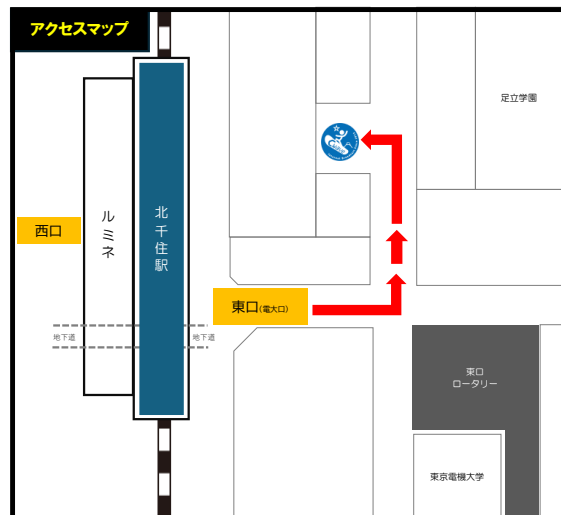

番組の様子は引き続きCwaveのチャンネルで映像とともに生配信されます。（固定カメラ1台による映像になります）

機材をはじめとする各種セッティング、若干のリニューアルを施した後、今秋に再オープン予定です。こちらもお楽しみに。

現行スタジオは「千住skyスタジオ」に

■ スタジオ比較表

※2024年9月現在

	6F 千住baseスタジオ	7F 千住skyスタジオ
主な用途	有観客番組、特典会、オフ会など	無観客番組、番組収録など
スタジオ延床面積	48㎡	5.2㎡
ステージカメラ数	最大4台（固定式1台、稼働式3台）	1台（固定式）
番組内容	トーク	◎
	歌唱・演奏	○（アコースティック形式に限る）
	ダンス	△（ステージ上で可能なものに限る）
	音源使用（◎・デジタル）	◎
	映像使用	◎
観覧席数	最大30席	0席
メッセージ募集	メール受付	
アーカイブ公開	原則として放送後すぐ～1営業日（YouTube）	

特集 千住baseができるまで

千住baseスタジオが完成するまでの様子を時系列でご紹介します。
ステージ側、PAブース側の両方の様子をまとめました。

2024.4.13

元々は間仕切りのある
事務所・応接室として使用

2024.6.5

間仕切り壁を解体中

2024.6.10

間仕切り壁撤去完了